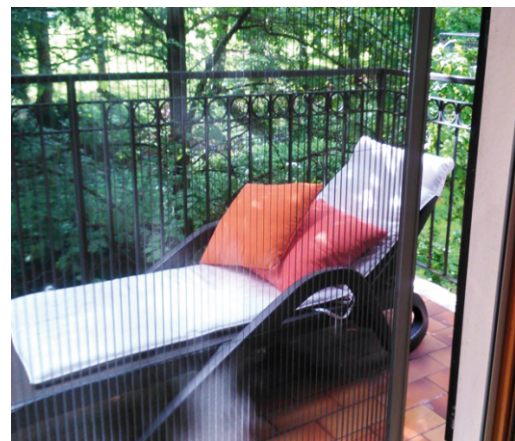

Główne zalety moskitier plisowanych PREMIUM

- Estetyczny wygląd i nowoczesna stylistyka.
- Nie ogranicza funkcjonalności drzwi.
- Pozwala na zatrzymanie w dowolnej pozycji (składa się harmonijkowo).
- Niska prowadnica dolna (4 mm) nie utrudnia przechodzenia.
- Specjalnie zastosowana siatka nie zmniejszająca widoczności, odporna na czynniki atmosferyczne – temperaturę, promieniowanie UV oraz deszcz.
- Kolory standardowe: biały RAL 9016, brąz RAL 8019, antracyt RAL 7016.
- Powłoki drewnopodobne: złoty dąb, orzech, winchester.
- Na życzenie Klienta możemy wykonać moskitierę w dowolnym kolorze RAL (malowanie proszkowe) lub Decor (powłoka drewnopodobna)
- Maksymalne wymiary: szer. 6,0m x wys. 3,4m.
- Siatka plisowana jest wyposażona w specjalne klipsy podtrzymujące siatkę w razie silnego wiatru lub przeciągu.