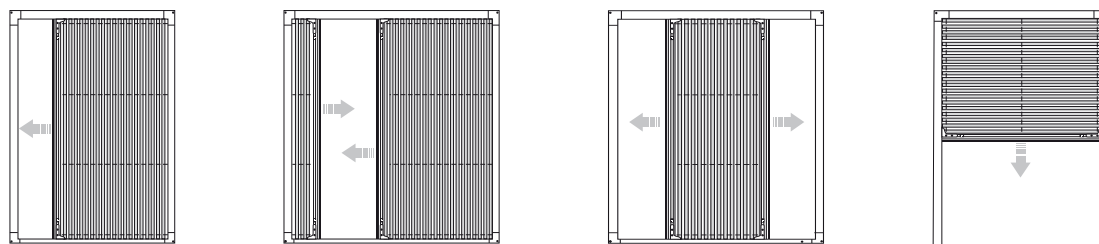

Możliwość zastosowania w każdym budynku • Wysoka jakość, solidność, piękno • Odporność na zmienne warunki atmosferyczne

Moskitiery Plisowane **PREMIUM**