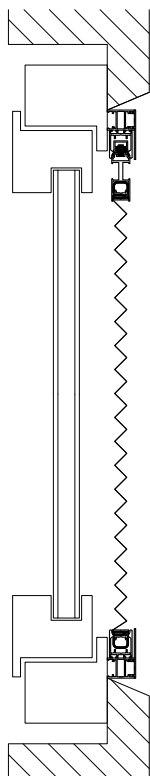

Rodzaje siatek i tkanin PREMIUM

Standardowe kolory siatek:
szary (S-szary), czarny (S-czarny)

Siatki metalizowane:
szary (M-szary), czarny (M-czarny)

Siatki antyalergiczne:
czarny (A-czarny)

Siatki kolorowe (jednolite):
biały (KJ-biały), écru (KJ-écru), brąz (KJ-brąz), zielony (KJ-zielony)

Siatki kolorowe (melanż):
niebieski (KM-niebieski), pomarańcz (KM-pomarańcz), brąz (KM-brąz), zielony (KM-zielony)

Systemy montażu

Montaż bezpośrednio
do ramy okna

Montaż bezpośrednio
do rolety zewnętrznej