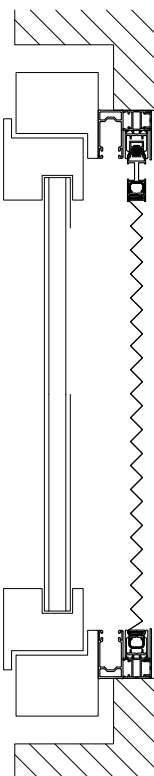

Rodzaje siatek i tkanin PREMIUM

Standardowe kolory siatek:
szary (S-szary), czarny (S-czarny)

Siatki metalizowane:
szary (M-szary), czarny (M-czarny)

Siatki antyalergiczne:
czarny (A-czarny)

Siatki kolorowe (jednolite):
biały (KJ-biały), écru (KJ-écru), brąz (KJ-brąz), zielony (KJ-zielony)

Siatki kolorowe (melanż):
niebieski (KM-niebieski), pomarańcz (KM-pomarańcz), brąz (KM-brąz), zielony (KM-zielony)

Systemy montażu

Montaż bezpośrednio
do ramy okna

Montaż bezpośrednio
do rolety zewnętrznej

Montaż bezpośrednio
do okna typu HST

System profili do montażu frontального
moskitiery plisowanej PREMIUM

INTER
SYSTEM

www.insekt-system.pl

Pieczętka autoryzowanego punktu sprzedaży