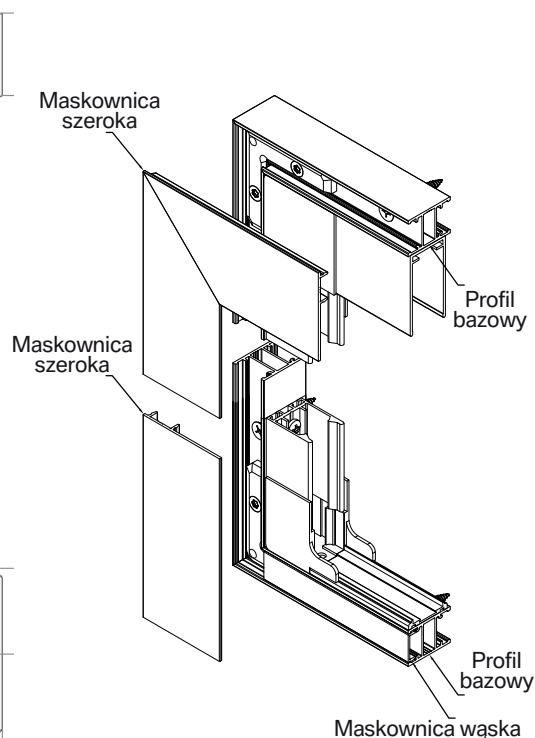

Na szczególną uwagę zasługuje zastosowana tu sztywne, plisowana (składająca się harmonijkowo) siatka, podtrzymywana przez kilka rzędów naciągniętych linek. Takie rozwiązanie daje możliwość zastosowania systemu do bardzo dużych szerokości, jednocześnie gwarantując łatwą i płynną obsługę moskitiery. Ponadto moskitiera nie ogranicza funkcjonalności drzwi, zaś niska prowadnica dolna nie utrudnia przechodzenia.

Moskitiera pozioma

Szer. min. 50 cm, max. 300 cm
Wys. min. 50 cm, max. 340 cm

Moskitiera dwustronna

Szer. min. 50 cm, max. 300 cm
Wys. min. 50 cm, max. 340 cm

Moskitiera centralna

Szer. min. 50 cm, max. 600 cm
Wys. min. 50 cm, max. 340 cm

Moskitiera pionowa

Szer. min. 50 cm, max. 205 cm
Wys. min. 50 cm, max. 250 cm

Gama kolorystyczna profili

Kolory standardowe:

- biały RAL 9016
- brąz RAL 8019
- antracyt RAL 7016

biały
RAL 9016

brąz
RAL 8019

Systemy montażu

Montaż bezpośrednio
do ramy okna

Montaż bezpośrednio
do rolety zewnętrznej

Montaż bezpośrednio
do okna typu HST

System profili do montażu frontального
moskitiery plisowanej PREMIUM

INTER
SYSTEM