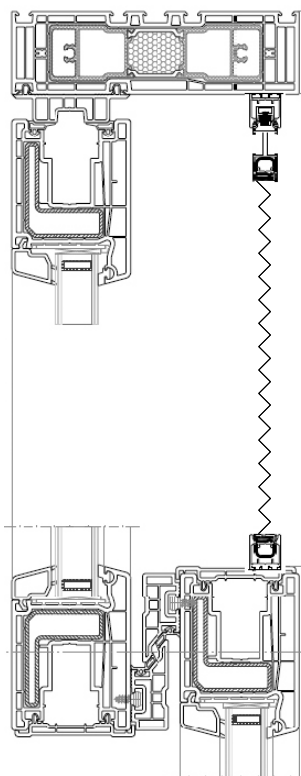

Moskitiera pozioma

Szer. min. 50 cm, max. 300 cm
Wys. min. 50 cm, max. 340 cm

Moskitiera dwustronna

Szer. min. 50 cm, max. 300 cm
Wys. min. 50 cm, max. 340 cm

Moskitiera centralna

Szer. min. 50 cm, max. 600 cm
Wys. min. 50 cm, max. 340 cm

Moskitiera pionowa

Szer. min. 50 cm, max. 205 cm
Wys. min. 50 cm, max. 250 cm

Gama kolorystyczna profili

Kolory standardowe:

- biały RAL 9016
- brąz RAL 8019
- antracyt RAL 7016

biały
RAL 9016

brąz
RAL 8019

Siatki metalizowane:
szary (M-szary), czarny (M-czarny)

Siatki antyalergiczne:
czarny (A-czarny)

Siatki kolorowe (jednolite):
biały (KJ-biały), écru (KJ-écru), brąz (KJ-brąz), zielony (KJ-zielony)

Siatki kolorowe (melanż):
niebieski (KM-niebieski), pomarańcz (KM-pomarańcz), brąz (KM-brąz), zielony (KM-zielony)

Systemy montażu

Montaż bezpośrednio
do ramy okna

Montaż bezpośrednio
do rolety zewnętrznej

Montaż bezpośrednio
do okna typu HST

System profili do montażu frontального
moskitiery plisowanej PREMIUM

INTER
SYSTEM