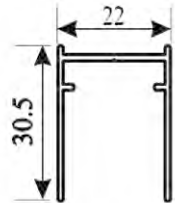

Moskitiera plisowana Frontal Fast

03
PROFIL BOCZNY Z
MAGNESEM

04
PROFIL RUCHOMY

05
PROFIL BOCZNY Z SIATKĄ

06
PROWADNICA
GÓRNA

07
PROWADNICA
DOLNA

INTER SYSTEM sp.j.
32-500 Chrzanów, ul. Partyzantów 11 b, Polska
tel. + 48 32 720 94 07
e-mail: biuro@insekt-system.pl
www.insekt-system.pl