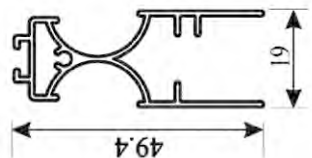

- Szerokość: minimalna - 70 cm, maksymalna 190 cm
- Wysokość: minimalna - 190 cm, maksymalna - 250 cm
- Kolory standardowe: biały RAL 9016, ciemny brąz RAL 8019, szary antracyt RAL 7016
- Kolory drewnopodobne ze strukturą drewna: złoty dąb, orzech
- Kolor siatki: szary

Moskitiera plisowana Frontal Fast

03
PROFIL BOCZNY Z
MAGNESEM

04
PROFIL RUCHOMY

05
PROFIL BOCZNY Z SIATKĄ

06
PROWADNICA
GÓRNA

07
PROWADNICA
DOLNA

INTER SYSTEM sp.j.
32-500 Chrzanów, ul. Partyzantów 11 b, Polska
tel. + 48 32 720 94 07
e-mail: biuro@insekt-system.pl
www.insekt-system.pl