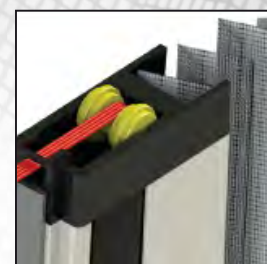

Moskitiera plisowana Frontal Fast

Moskitiera plisowana Frontal Fast to produkt wysokiej jakości, który zabezpiecza pomieszczenia przed niepożądanymi owadami. To innowacyjna osłona, która nie ogranicza funkcjonalności drzwi i pozwala na zatrzymanie jej w dowolnej pozycji. Moskitiera zajmuje niewiele miejsca i pozwala w optymalny sposób wykorzystać powierzchnię.

Moskitiery plisowane Frontal Fast są przeznaczone do montażu bezpośrednio do ramy okiennej szczególnie do okien otwieranych jednoskrzydłowych lub dwuskrzydłowych. Sposób montowania moskitiery jest bardzo łatwy i szybki. Doskonale sprawdzi się przy wyjściach na balkon lub taras. Moskitiera jest bardzo łatwa do utrzymania w czystości.