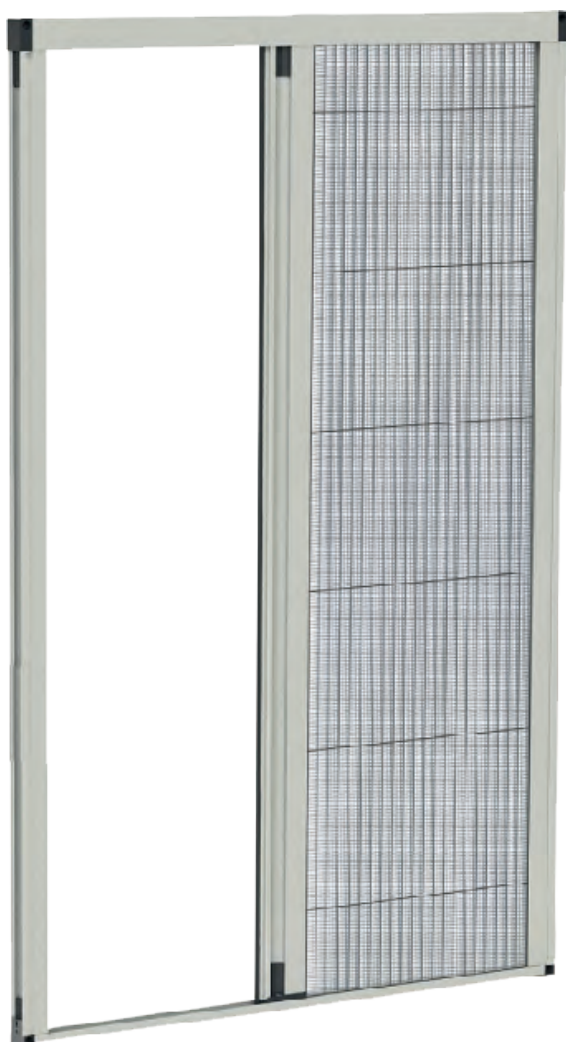

Moskitiera plisowana Frontal Fast

Moskitiera plisowana Frontal Fast to produkt wysokiej jakości, który zabezpiecza pomieszczenia przed niepożądanymi owadami. To innowacyjna osłona, która nie ogranicza funkcjonalności drzwi i pozwala na zatrzymanie jej w dowolnej pozycji. Moskitiera zajmuje niewiele miejsca i pozwala w optymalny sposób wykorzystać powierzchnię.

Moskitiery plisowane Frontal Fast są przeznaczone do montażu bezpośrednio do ramy okiennej szczególnie do okien otwieranych jednoskrzydłowych lub dwuskrzydłowych. Sposób montowania moskitiery jest bardzo łatwy i szybki. Doskonale sprawdzi się przy wyjściach na balkon lub taras. Moskitiera jest bardzo łatwa do utrzymania w czystości.

- Szerokość: minimalna - 70 cm, maksymalna 190 cm
- Wysokość: minimalna - 190 cm, maksymalna - 250 cm
- Kolory standardowe: biały RAL 9016, ciemny brąz RAL 8019, szary antracyt RAL 7016
- Kolory drewnopodobne ze strukturą drewna: złoty dąb, orzech
- Kolor siatki: szary

Na życzenie klienta istnieje możliwość zrealizowania zamówienia na moskitierę w dowolnym kolorze niestandardowym z palety RAL, lub dostępnej powłoce drewnopodobnej DEKOR.

Kolor siatki:
szary (S-szary)

S-szary